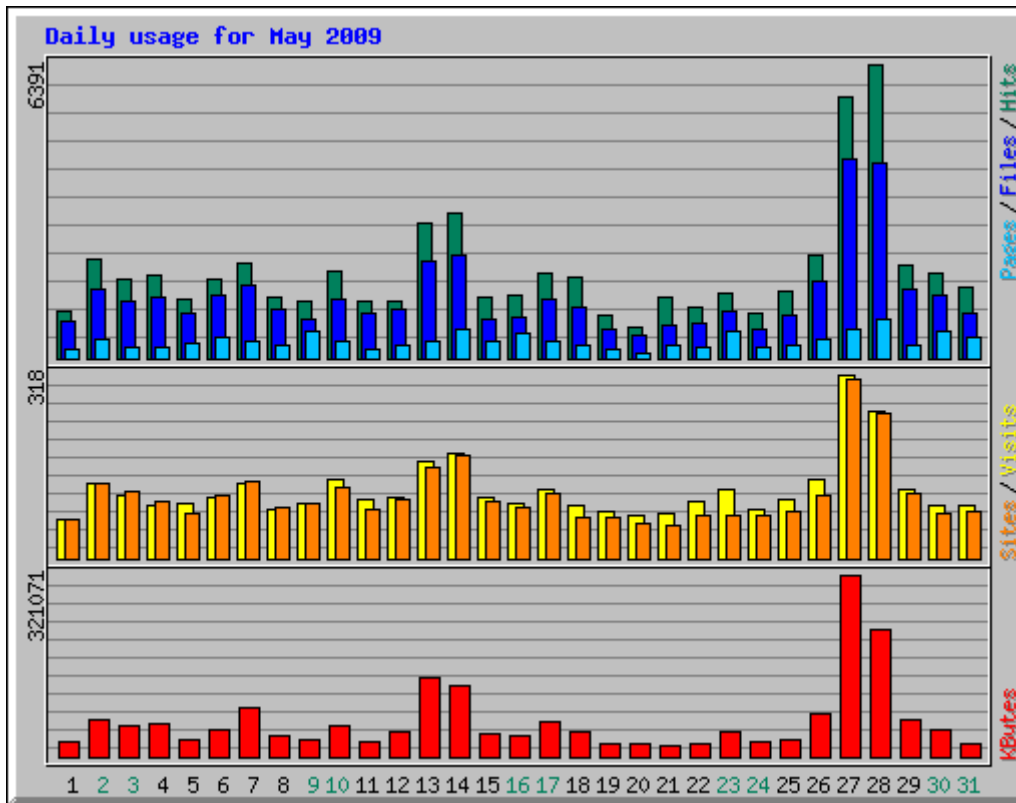

Daily Statistics for May 2009

Day	Hits	Files	Pages	Visits	Sites	KBytes
1	1020	792	190	68	67	27431
2	2150	1496	402	128	130	66003
3	1706	1230	224	109	117	53013
4	1812	1322	242	92	98	57706
5	1276	988	314	96	77	30702
6	1733	1379	460	107	108	47554
7	2064	1595	381	129	133	87592
8	1313	1068	300	85	88	37217
9	1231	846	583	94	94	31229
10	1904	1291	364	135	122	56157
11	1240	960	194	102	86	25200
12	1255	1049	286	107	102	42664
13	2918	2088	356	166	159	140474
14	3133	2223	632	180	179	126957
15	1340	869	377	104	98	40882
16	1351	894	526	96	89	37028
17	1845	1293	373	120	113	60710
18	1767	1099	284	90	72	43262
19	941	650	205	80	71	21390
20	658	501	121	73	62	22378
21	1343	712	292	79	57	21074