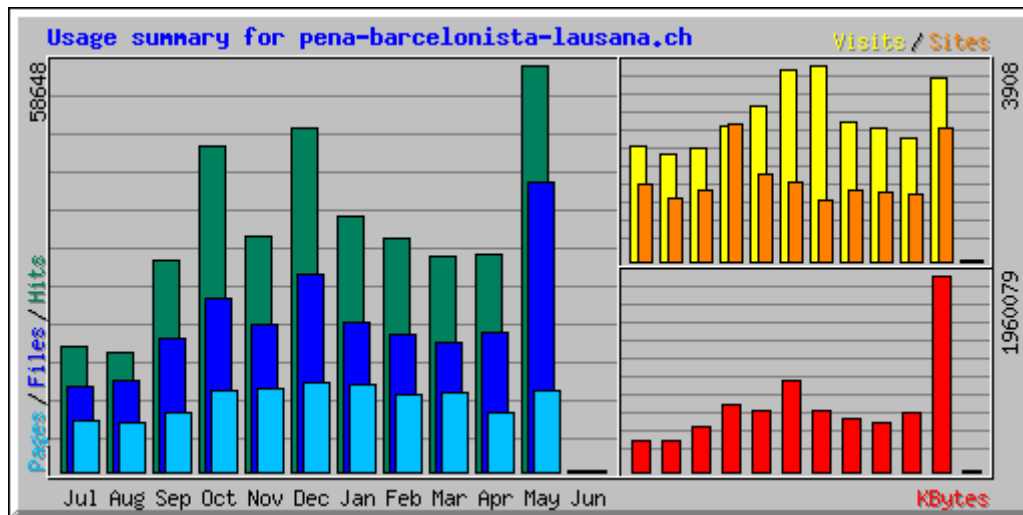

SwissCenter Statistics Report for pena-barcelonista-lausana.ch

Summary Period: Last 12 Months
Generated 01-Jun-2009 09:01 CEST

Summary by Month

| Month | Daily Avg | | | | Monthly Totals | | | | | |
|--------------------------|-----------|-------|-------|--------|----------------|----------------|--------------|---------------|---------------|---------------|
| | Hits | Files | Pages | Visits | Sites | KBytes | Visits | Pages | Files | Hits |
| Jun 2009 | 182 | 108 | 82 | 31 | 18 | 2313 | 31 | 82 | 108 | 182 |
| May 2009 | 1891 | 1346 | 375 | 117 | 2653 | 1960079 | 3642 | 11648 | 41751 | 58648 |
| Apr 2009 | 1040 | 665 | 288 | 81 | 1348 | 585628 | 2445 | 8659 | 19979 | 31209 |
| Mar 2009 | 1005 | 596 | 371 | 85 | 1378 | 493339 | 2659 | 11505 | 18495 | 31175 |
| Feb 2009 | 1201 | 702 | 394 | 99 | 1416 | 528041 | 2785 | 11041 | 19658 | 33651 |
| Jan 2009 | 1186 | 697 | 404 | 126 | 1235 | 603186 | 3908 | 12531 | 21632 | 36779 |
| Dec 2008 | 1595 | 913 | 417 | 123 | 1560 | 908343 | 3828 | 12927 | 28328 | 49464 |
| Nov 2008 | 1129 | 703 | 397 | 102 | 1753 | 608136 | 3077 | 11924 | 21117 | 33878 |
| Oct 2008 | 1512 | 806 | 374 | 87 | 2741 | 661174 | 2705 | 11606 | 25001 | 46875 |
| Sep 2008 | 1017 | 643 | 281 | 75 | 1419 | 451264 | 2264 | 8442 | 19308 | 30514 |
| Aug 2008 | 550 | 423 | 232 | 68 | 1263 | 308902 | 2130 | 7200 | 13135 | 17071 |
| Jul 2008 | 582 | 400 | 238 | 73 | 1552 | 309443 | 2289 | 7400 | 12404 | 18071 |
| Totals | | | | | | 7419848 | 31763 | 114965 | 240916 | 387517 |